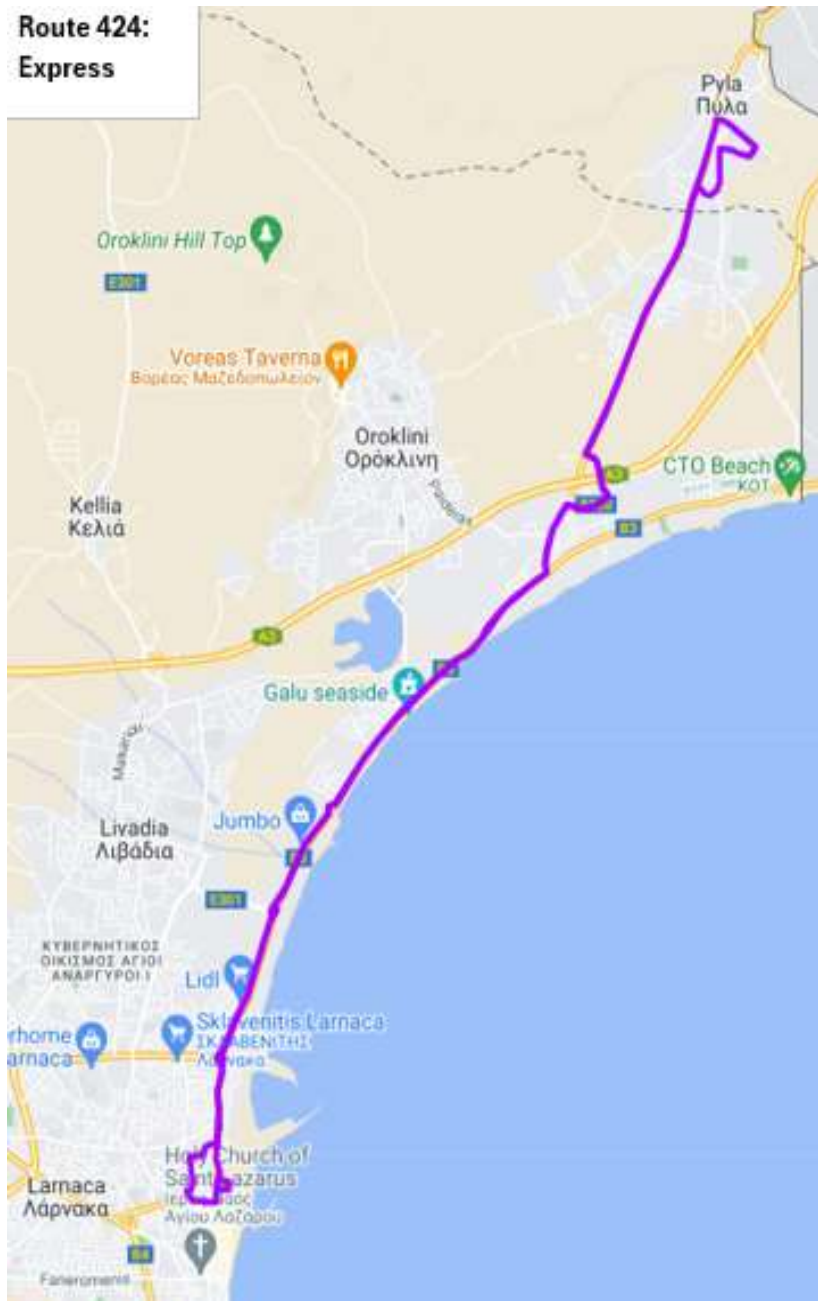

Εισιτήριο για μια νέα εποχή

Route 424:
Express

publictransport.com.cy

[@CyprusPublicTransport](https://www.facebook.com/CyprusPublicTransport)

[@CyprusPT](https://twitter.com/CyprusPT)

[@cypruspublictransport](https://www.instagram.com/cypruspublictransport)